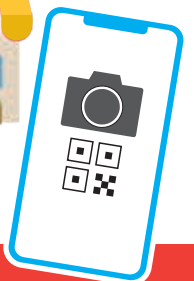

# まちのコイン

事前登録で  
バイクの神様  
ステッカー  
プレゼント♪  
(当日受付にて)

初めての  
登録で  
500Biwako  
GET

checkin!!

「まちのコイン」アプリを  
ダウンロードしよう!